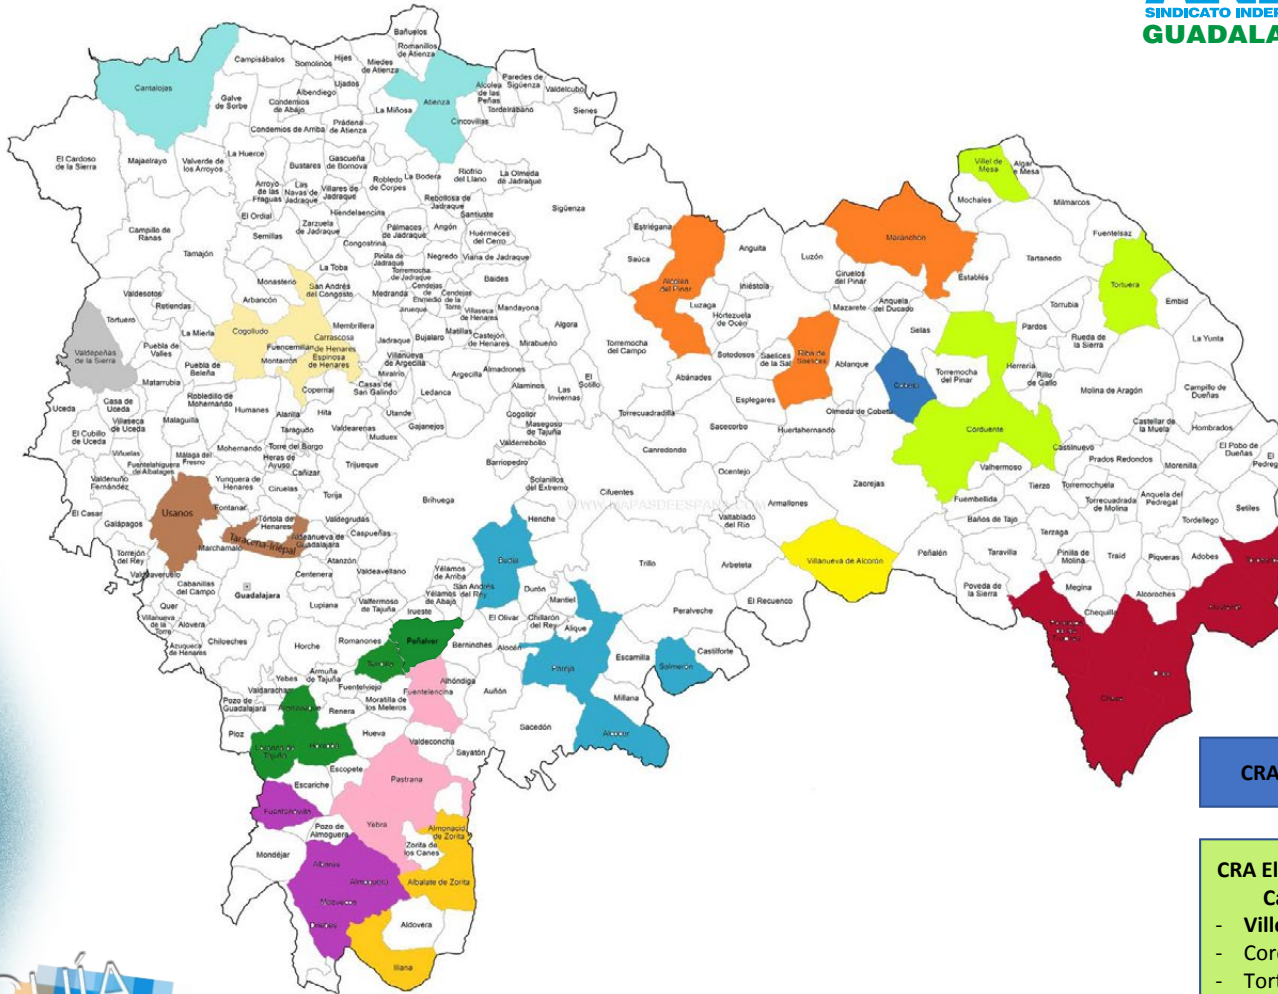

## CRAs PROVINCIA DE GUADALAJARA

- CRA Duques de Pastrana**
- Pastrana
  - Fuentelencina
  - Yebra

- CRA Valles del Tajuña**
- Tendilla
  - Aranzueque
  - Hontoba
  - Loranca de Tajuña
  - Peñalver

- CRA José Luis Sampedro**
- Villanueva de Alcorón

- CRA Francisco Ibáñez**
- Iriépal
  - Taracena
  - Usanos

- CRA Serranía de Atienza**
- Atienza
  - Cantalojas

- CRA Sierra Ministra**
- Alcolea del Pinar
  - Maranchón
  - Riba de Saelices

- CRA La Encina**
- Cogolludo
  - Carrascosa de Henares
  - Espinosa de Henares

- CRA La Colmena**
- Albalate de Zorita
  - Almonacid de Zorita
  - Illana

- CRA Pimafad**
- Almoguera
  - Albares
  - Driebes
  - Fuentenovilla
  - Mazuecos

- CRA Sexma de la Sierra**
- Checa
  - Alustante
  - Orea
  - Peralejos de las Truchas
  - Tordesilos

**CRA Cobeta**

- CRA El Rincón de Castilla**
- Villed de Mesa
  - Corduente
  - Tortuera

- CRA Santa Lucía**
- Budia
  - Pareja
  - Alcocer
  - Salmerón

- CRA Valdepeñas de la Sierra**